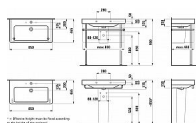

LAUFEN PRO S H8139650001041 umyvadlo 85x46cm, s otvorem pro baterii.

» Koupelny a WC » Umyvadla a umývátka

[Laufen](#)

Balení	1,0000
Množství skladem	4,00
Kód produktu	32318
EAN	7612738280628

Materiál: Sanitární keramika

Provedení: 1 otvor pro baterii, středový

Typ instalace: Do nábytku, Závěsné

Uspořádání otvorů pro baterie: 1 otvor pro baterii uprostřed

Čistá hmotnost (kg): 22

Dostupnost: 4,00 ks

Parametry zboží

Výrobce	Laufen