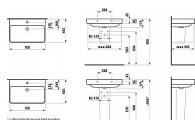

LAUFEN PRO S H8109670001041 umyvadlo 70x46,5cm, s otvorem pro baterii

» Koupelny a WC » Umyvadla a umývatka

[Laufen](#)

Balení	1,0000
Množství skladem	2,00
Kód produktu	34489
EAN	7612738286286

Materiál: Sanitární keramika
Počet upevňovacích bodů: 2
Provedení: 1 otvor pro baterii, středový
S glazovanou spodní stranou
Tvar: Hranaté
Typ instalace: Do nábytku, Závěsné
Typ přepadu: Standardní
Umístění umyvadlové mísy: Uprostřed
Uspořádání otvorů pro baterie: 1 otvor pro baterii
uprostřed
Vnitřní délka umyvadla (mm): 680
Vnitřní šířka umyvadla (mm): 310
Čistá hmotnost (kg): 17.3