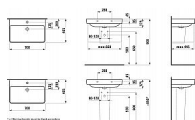

LAUFEN PRO S H8109670001041 umyvadlo 70x46,5cm, s otvorem pro baterii

» Koupelny a WC » Umyvadla a umývátka

[Laufen](#)

Balení	1,0000
Množství skladem	2,00
Kód produktu	34489
EAN	7612738286286

Materiál: Sanitární keramika
Počet upevňovacích bodů: 2
Provedení: 1 otvor pro baterii, středový
S glazovanou spodní stranou
Tvar: Hranaté
Typ instalace: Do nábytku, Závěsné
Typ přepadu: Standardní
Umístění umyvadlové mísy: Uprostřed
Uspořádání otvorů pro baterie: 1 otvor pro baterii
uprostřed
Vnitřní délka umyvadla (mm): 680
Vnitřní šířka umyvadla (mm): 310
Čistá hmotnost (kg): 17.3