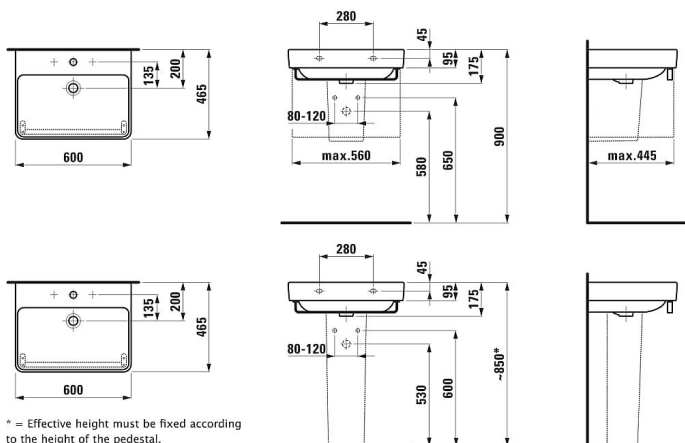

# LAUFEN PRO S H8109634001041 umyvadlo 60x46,5cm, s otvorem pro baterii

» Koupelny a WC » Umyvadla a umývátka

\* = Effective height must be fixed according to the height of the pedestal.

[Laufen](#)

Balení	1,0000
Kód produktu	18359
EAN	7612738283865

Materiál: Sanitární keramika  
Počet upevňovacích bodů: 2  
Provedení: 1 otvor pro baterii, středový  
S glazovanou spodní stranou  
Tvar: Hranaté  
Typ instalace: Do nábytku, Závěsné  
Typ přepadu: Standardní  
Umístění umyvadlové mísy: Uprostřed  
Uspořádání otvorů pro baterie: 1 otvor pro baterii uprostřed  
Vnitřní délka umyvadla (mm): 555  
Vnitřní šířka umyvadla (mm): 310  
Čistá hmotnost (kg): 17