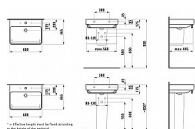

LAUFEN PRO S H8109630001041 umyvadlo 60x465cm, s otvorem pro baterii, bílá

» Koupelny a WC » Umyvadla a umývatka

[Laufen](#)

Balení	1,0000
Kód produktu	13495
EAN	7612738283841

Materiál: Sanitární keramika
Počet upevňovacích bodů: 2
Provedení: 1 otvor pro baterii, středový
S glazovanou spodní stranou
Tvar: Hranaté
Typ instalace: Do nábytku, Závěsné
Typ přepadu: Standardní
Umístění umyvadlové mísy: Uprostřed
Uspořádání otvorů pro baterie: 1 otvor pro baterii
uprostřed
Vnitřní délka umyvadla (mm): 555
Vnitřní šířka umyvadla (mm): 310
Čistá hmotnost (kg): 17