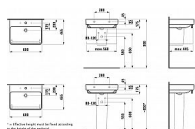

LAUFEN PRO S H8109630001041 umyvadlo 60x465cm, s otvorem pro baterii, bílá

» Koupelny a WC » Umyvadla a umývatka

[Laufen](#)

Balení	1,0000
Množství skladem	8,00
Rezervováno	1,00
Kód produktu	13495
EAN	7612738283841

Materiál: Sanitární keramika
Počet upevňovacích bodů: 2
Provedení: 1 otvor pro baterii, středový
S glazovanou spodní stranou
Tvar: Hranaté
Typ instalace: Do nábytku, Závěsné
Typ přepadu: Standardní
Umístění umyvadlové mísy: Uprostřed
Uspořádání otvorů pro baterie: 1 otvor pro baterii
uprostřed
Vnitřní délka umyvadla (mm): 555
Vnitřní šířka umyvadla (mm): 310
Čistá hmotnost (kg): 17

Dostupnost: 7,00 ks
na cestě 11,00 ks

Parametry zboží

Výrobce	Laufen