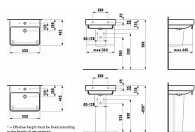

LAUFEN PRO S H8109624001041 umyvadlo 55x46,5cm, s otvorem pro baterii

» Koupelny a WC » Umyvadla a umývatka

[Laufen](#)

Balení	1,0000
Kód produktu	36473
EAN	7612738285586

Materiál: Sanitární keramika
Počet upevňovacích bodů: 2
Provedení: 1 otvor pro baterii, středový
S glazovanou spodní stranou
Tvar: Hranaté
Typ instalace: Do nábytku, Závěsné
Typ přepadu: Standardní
Umístění umyvadlové mísy: Uprostřed
Uspořádání otvorů pro baterie: 1 otvor pro baterii
uprostřed
Vnitřní délka umyvadla (mm): 510
Vnitřní šířka umyvadla (mm): 303
Čistá hmotnost (kg): 16