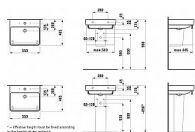

LAUFEN PRO S H8109624001041 umyvadlo 55x46,5cm, s otvorem pro baterii

» Koupelny a WC » Umyvadla a umývatka

[Laufen](#)

Balení	1,0000
Kód produktu	36473
EAN	7612738285586

Materiál: Sanitární keramika
Počet upevňovacích bodů: 2
Provedení: 1 otvor pro baterii, středový
S glazovanou spodní stranou
Tvar: Hranaté
Typ instalace: Do nábytku, Závěsné
Typ přepadu: Standardní
Umístění umyvadlové mísy: Uprostřed
Uspořádání otvorů pro baterie: 1 otvor pro baterii uprostřed
Vnitřní délka umyvadla (mm): 510
Vnitřní šířka umyvadla (mm): 303
Čistá hmotnost (kg): 16