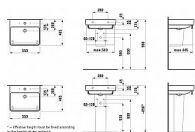

LAUFEN PRO S H8109620001041 umyvadlo 55x46,5cm, s otvorem pro baterii

» Koupelny a WC » Umyvadla a umývatka

[Laufen](#)

Balení	1,0000
Množství skladem	16,00
Rezervováno	16,00
Kód produktu	35730
EAN	7612738285562

Materiál: Sanitární keramika
Počet upevňovacích bodů: 2
Provedení: 1 otvor pro baterii, středový
S glazovanou spodní stranou
Tvar: Hranaté
Typ instalace: Do nábytku, Závěsné
Typ přepadu: Standardní
Umístění umyvadlové mísy: Uprostřed
Uspořádání otvorů pro baterie: 1 otvor pro baterii
uprostřed
Vnitřní délka umyvadla (mm): 510
Vnitřní šířka umyvadla (mm): 303
Čistá hmotnost (kg): 16

Dostupnost: Na dotaz

Parametry zboží

Výrobce: Laufen