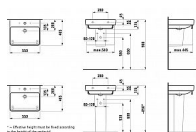

LAUFEN PRO S H8109620001041 umyvadlo 55x46,5cm, s otvorem pro baterii

» Koupelny a WC » Umyvadla a umývatka

[Laufen](#)

Balení	1,0000
Kód produktu	35730
EAN	7612738285562

Materiál: Sanitární keramika
Počet upevňovacích bodů: 2
Provedení: 1 otvor pro baterii, středový
S glazovanou spodní stranou
Tvar: Hranaté
Typ instalace: Do nábytku, Závěsné
Typ přepadu: Standardní
Umístění umyvadlové mísy: Uprostřed
Uspořádání otvorů pro baterie: 1 otvor pro baterii
uprostřed
Vnitřní délka umyvadla (mm): 510
Vnitřní šířka umyvadla (mm): 303
Čistá hmotnost (kg): 16