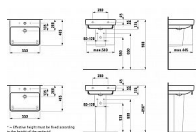

LAUFEN PRO S H8109620001041 umyvadlo 55x46,5cm, s otvorem pro baterii

» Koupelny a WC » Umyvadla a umývatka

[Laufen](#)

Balení	1,0000
Množství skladem	41,00
Rezervováno	24,00
Kód produktu	35730
EAN	7612738285562

Materiál: Sanitární keramika
Počet upevňovacích bodů: 2
Provedení: 1 otvor pro baterii, středový
S glazovanou spodní stranou
Tvar: Hranaté
Typ instalace: Do nábytku, Závěsné
Typ přepadu: Standardní
Umístění umyvadlové mísy: Uprostřed
Uspořádání otvorů pro baterie: 1 otvor pro baterii
uprostřed
Vnitřní délka umyvadla (mm): 510
Vnitřní šířka umyvadla (mm): 303
Čistá hmotnost (kg): 16

Dostupnost: 17,00 ks

Parametry zboží

Výrobce Laufen