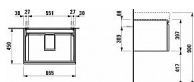

LAUFEN PRO S H4834510964791 skříňka pod umyvadlo 665 x 450 x 390 mm, se zásuvkou, světlý dub

» Koupelny a WC » Nábytek » Umyvadlové skříňky

[Laufen](#)

Balení	1,0000
Kód produktu	40117
EAN	7612738345839

Kombinace dvířek a zásuvek: 1 zásuvka
Konstrukce koupelnového nábytku: Zásuvky
Nastavitelné nohy
Poloha umyvadla: Ve středu
Typ instalace: Závěsné
Typ umyvadla: Do nábytku
Vnitřní poličky: 0
Vnitřní zásuvky: 0
Včetně noh: 0
Čistá hmotnost (kg): 21