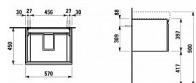

# LAUFEN PRO S H4833720964751 skříňka pod umyvadlo 57 × 45 × 39 cm, se zásuvkou a vnitřní zásuvkou, bílá lesk

» Koupelny a WC » Nábytek » Umyvadlové skříňky

[Laufen](#)

Balení	1,0000
Kód produktu	34220
EAN	7612738360993

Kombinace dvířek a zásuvek: 1 zásuvka  
Konstrukce koupelnového nábytku: Zásuvky  
Nastavitelné nohy  
Poloha umyvadla: Ve středu  
Typ instalace: Závěsné  
Typ umyvadla: Do nábytku  
Vnitřní dělicí přepážky  
Vnitřní poličky: 0  
Vnitřní zásuvky: 1  
Včetně noh: 0  
Čistá hmotnost (kg): 23