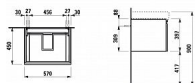

LAUFEN PRO S H4833720964751 skříňka pod umyvadlo 57 × 45 × 39 cm, se zásuvkou a vnitřní zásuvkou, bílá lesk

» Koupelny a WC » Nábytek » Umyvadlové skříňky

[Laufen](#)

Balení	1,0000
Kód produktu	34220
EAN	7612738360993

Kombinace dvířek a zásuvek: 1 zásuvka
Konstrukce koupelnového nábytku: Zásuvky
Nastavitelné nohy
Poloha umyvadla: Ve středu
Typ instalace: Závěsné
Typ umyvadla: Do nábytku
Vnitřní dělicí přepážky
Vnitřní poličky: 0
Vnitřní zásuvky: 1
Včetně noh: 0
Čistá hmotnost (kg): 23