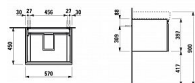

LAUFEN PRO S H4833720964751 skříňka pod umyvadlo 57 × 45 × 39 cm, se zásuvkou a vnitřní zásuvkou, bílá lesk

» Koupelny » Umyvadlové skříňky

[Laufen](#)

Balení	1,00 ks
Množství skladem	0,00
Rezervováno	0,00
Kód produktu	34220
EAN	7612738360993

Kombinace dvířek a zásuvek: 1 zásuvka
Konstrukce koupelnového nábytku: Zásuvky
Nastavitelné nohy
Poloha umyvadla: Ve středu
Typ instalace: Závěsné
Typ umyvadla: Do nábytku
Vnitřní dělicí přepážky
Vnitřní poličky: 0
Vnitřní zásuvky: 1
Včetně noh: 0
Čistá hmotnost (kg): 23