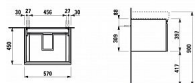

# LAUFEN PRO S H4833720964751 skříňka pod umyvadlo 57 × 45 × 39 cm, se zásuvkou a vnitřní zásuvkou, bílá lesk

» Koupelny a WC » Nábytek » Umyvadlové skříňky

[Laufen](#)

Balení	1,0000
Kód produktu	34220
EAN	7612738360993

Kombinace dvířek a zásuvek: 1 zásuvka  
Konstrukce koupelnového nábytku: Zásuvky  
Nastavitelné nohy  
Poloha umyvadla: Ve středu  
Typ instalace: Závěsné  
Typ umyvadla: Do nábytku  
Vnitřní dělicí přepážky  
Vnitřní poličky: 0  
Vnitřní zásuvky: 1  
Včetně noh: 0  
Čistá hmotnost (kg): 23