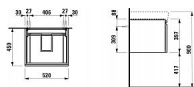

LAUFEN PRO S H4833510964791 skříňka pod umyvadlo světlý dub

» Koupelny a WC » Nábytek » Umyvadlové skříňky

[Laufen](#)

Balení	1,0000
Kód produktu	40120
EAN	7612738345891

Kombinace dvířek a zásuvek: 1 zásuvka
Konstrukce koupelnového nábytku: Zásuvky
Nastavitelné nohy
Poloha umyvadla: Ve středu
Typ instalace: Závěsné
Typ umyvadla: Do nábytku
Vnitřní poličky: 0
Vnitřní zásuvky: 0
Včetně noh: 0
Čistá hmotnost (kg): 17

OBSAHUJE MONTÁŽNÍ PŘÍSLUŠENSTVÍ
Montážní sada 491206, 491140

MONTÁŽNÍ PŘÍSLUŠENSTVÍ NEZAHRNÚJE
Prostorově úsporný sifon 894240

Dostupnost:

Na dotaz