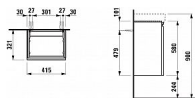

LAUFEN PRO S H4833010964791 skříňka pod umyvadlo 415 x 320 x 580 mm, s levými dvířky a 1 skleněnou policí, světlý dub

» Koupelny a WC » Nábytek » Umyvadlové skříňky

[Laufen](#)

Balení	1,0000
Kód produktu	40119
EAN	7612738345914

TECHNICKÉ SPECIFIKACE

Kombinace dvířek a zásuvek: 1 dvířka
Konstrukce koupelnového nábytku: Dveře
Levostranné otevírání
Nastavitelné nohy
Poloha umyvadla: Ve středu
Typ dvířek: Výklopné
Typ instalace: Závěsné
Typ umyvadla: Do nábytku
Vnitřní zásuvky: 0
Včetně noh: 0
Čistá hmotnost (kg): 13