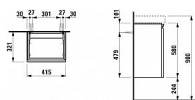

# LAUFEN PRO S H4833010964791 skříňka pod umyvadlo 415 x 320 x 580 mm, s levými dvířky a 1 skleněnou policí, světlý dub

» Koupelny a WC » Nábytek » Umyvadlové skříňky

[Laufen](#)

Balení	1,0000
Kód produktu	40119
EAN	7612738345914

## TECHNICKÉ SPECIFIKACE

Kombinace dvířek a zásuvek: 1 dvířka  
Konstrukce koupelnového nábytku: Dveře  
Levostranné otevírání  
Nastavitelné nohy  
Poloha umyvadla: Ve středu  
Typ dvířek: Výklopné  
Typ instalace: Závěsné  
Typ umyvadla: Do nábytku  
Vnitřní zásuvky: 0  
Včetně noh: 0  
Čistá hmotnost (kg): 13