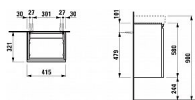

LAUFEN PRO S H4833010964791 skříňka pod umyvadlo 415 x 320 x 580 mm, s levými dvířky a 1 skleněnou policí, světlý dub

» Koupelny a WC » Nábytek » Umyvadlové skříňky

[Laufen](#)

Balení	1,0000
Kód produktu	40119
EAN	7612738345914

TECHNICKÉ SPECIFIKACE

Kombinace dvířek a zásuvek: 1 dvířka
Konstrukce koupelnového nábytku: Dveře
Levostranné otevírání
Nastavitelné nohy
Poloha umyvadla: Ve středu
Typ dvířek: Výklopné
Typ instalace: Závěsné
Typ umyvadla: Do nábytku
Vnitřní zásuvky: 0
Včetně noh: 0
Čistá hmotnost (kg): 13