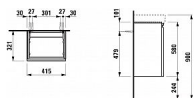

LAUFEN PRO S H4833010964751 skříňka pod umyvadlo 41,5 × 32 × 58 cm, pro H815961, bílá lesk

» Koupelny a WC » Nábytek » Umyvadlové skříňky

[Laufen](#)

Balení	1,0000
Kód produktu	36878
EAN	7612738360948

TECHNICKÉ SPECIFIKACE

Kombinace dvířek a zásuvek: 1 dvířka
Konstrukce koupelnového nábytku: Dveře
Levostranné otevírání
Nastavitelné nohy
Poloha umyvadla: Ve středu
Typ dvířek: Výklopné
Typ instalace: Závěsné
Typ umyvadla: Do nábytku
Vnitřní zásuvky: 0
Včetně noh: 0
Čistá hmotnost (kg): 13