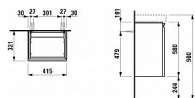

LAUFEN PRO S H4833010964751 skříňka pod umyvadlo 41,5 × 32 × 58 cm, pro H815961, bílá lesk

» Koupelny a WC » Nábytek » Umyvadlové skříňky

[Laufen](#)

Balení	1,0000
Kód produktu	36878
EAN	7612738360948

TECHNICKÉ SPECIFIKACE

Kombinace dvířek a zásuvek: 1 dvířka
Konstrukce koupelnového nábytku: Dveře
Levostranné otevírání
Nastavitelné nohy
Poloha umyvadla: Ve středu
Typ dvířek: Výklopné
Typ instalace: Závěsné
Typ umyvadla: Do nábytku
Vnitřní zásuvky: 0
Včetně noh: 0
Čistá hmotnost (kg): 13