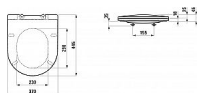

LAUFEN PRO H8989660000001 wc sedátko s poklopem Slim, duroplast, odnímatelné, se zpomalovacím sklápěcím systémem

» Koupelny a WC » WC + sedátka + moduly » WC sedátka

[Laufen](#)

Balení	1,0000
Množství skladem	16,00
Rezervováno	13,00
Kód produktu	30329
EAN	7612738338961

Provedení: standardní provedení
Snadná demontáž
Systém SoftClose®
Tvar: Oblé

Dostupnost: 3,00 ks

Parametry zboží

Výrobce	Laufen