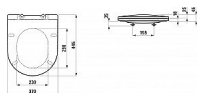

Provedení: standardní provedení  
Snadná demontáž  
Systém SoftClose®  
Tvar: Oblé

Dostupnost: 15,00 ks