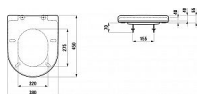

LAUFEN PRO H8919503000031 wc sedátko s poklopem, bílé

» Koupelny » WC sedátka

[Laufen](#)

Balení	1,0000
Kód produktu	9472
EAN	4014804968677

Provedení: Special version
Snadná demontáž
Tvar: Oblé
Čistá hmotnost (kg): 1.9