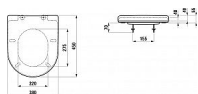

LAUFEN PRO H8919503000031 wc sedátko s poklopem, bílé

» Koupelny a WC » WC + sedátka + moduly » WC sedátka

[Laufen](#)

Balení	1,0000
Kód produktu	9472
EAN	4014804968677

Provedení: Special version
Snadná demontáž
Tvar: Oblé
Čistá hmotnost (kg): 1.9

Dostupnost: Na dotaz

Parametry zboží

Výrobce	Laufen