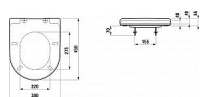

LAUFEN PRO H8919503000031 wc sedátko s poklopem, bílé

» Koupelny a WC » WC + sedátka + moduly » WC sedátka

[Laufen](#)

Balení	1,0000
Kód produktu	9472
EAN	4014804968677

Provedení: Special version
Snadná demontáž
Tvar: Oblé
Čistá hmotnost (kg): 1.9