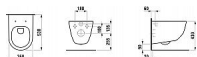

# LAUFEN PRO H8669570000001 wc závěsné, bez oplachového kruhu, bílá,

» Koupelny a WC » WC + sedátka + moduly » Závěsné WC

[Laufen](#)

Balení	1,0000
Kód produktu	37590
EAN	7612738909239

Bez oplachového kruhu  
Odpad: Vodorovný  
Oplachový kruh: Rimless  
Provedení: standardní provedení  
Seat and cover included  
Splachovací systém: Hluboké splachování  
Tvar: Oblé  
Typ instalace: Závěsný  
Čistá hmotnost (kg): 23