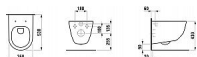

LAUFEN PRO H8669570000001 wc závěsné, bez oplachového kruhu, bílá,

» Koupelny a WC » WC + sedátka + moduly » Závěsné WC

[Laufen](#)

Balení	1,0000
Kód produktu	37590
EAN	7612738909239

Bez oplachového kruhu
Odpad: Vodorovný
Oplachový kruh: Rimless
Provedení: standardní provedení
Seat and cover included
Splachovací systém: Hluboké splachování
Tvar: Oblé
Typ instalace: Závěsný
Čistá hmotnost (kg): 23