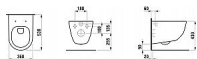

LAUFEN PRO H8669570000001 wc závěsné, bez oplachového kruhu, bílá,

» Koupelny a WC » WC + sedátka + moduly » Závěsné WC

[Laufen](#)

Balení	1,0000
Kód produktu	37590
EAN	7612738909239

Bez oplachového kruhu
Odpad: Vodorovný
Oplachový kruh: Rimless
Provedení: standardní provedení
Seat and cover included
Splachovací systém: Hluboké splachování
Tvar: Oblé
Typ instalace: Závěsný
Čistá hmotnost (kg): 23