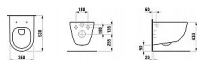

LAUFEN PRO H8209660000001 wczávěsné, s hlubokým splachováním bez oplachového kruhu, RIMLESS, bílá

» Koupelny a WC » WC + sedátka + moduly » Závěsné WC

[Laufen](#)

Balení	1,0000
Množství skladem	3,00
Kód produktu	22385
EAN	7612738278175

Bez oplachového kruhu
Odpad: Vodorovný
Oplachový kruh: Rimless
Provedení: standardní provedení
Splachovací systém: Hluboké splachování
Tvar: Oblé
Typ instalace: Závěsný

Dostupnost: 3,00 ks

Parametry zboží

Výrobce	Laufen