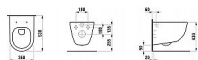

LAUFEN PRO H8209660000001 wczávěsné, s hlubokým splachováním bez oplachového kruhu, RIMLESS, bílá

» Koupelny a WC » WC + sedátka + moduly » Závěsné WC

[Laufen](#)

Balení	1,0000
Množství skladem	18,00
Rezervováno	11,00
Kód produktu	22385
EAN	7612738278175

Bez oplachového kruhu
Odpad: Vodorovný
Oplachový kruh: Rimless
Provedení: standardní provedení
Splachovací systém: Hluboké splachování
Tvar: Oblé
Typ instalace: Závěsný

Dostupnost: 7,00 ks

Parametry zboží

Výrobce	Laufen