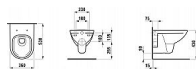

LAUFEN PRO H8209604000001 wc zavěsné, splachování hluboké, Rimless - bez oplachovacího kruhu, LCC

» Koupelny a WC » WC + sedátka + moduly » Závěsné WC

[Laufen](#)

Balení	1,0000
Kód produktu	32656
EAN	7612738907037

Bez oplachového kruhu
Odpad: Vodorovný
Oplachový kruh: Roca Rimless®
Provedení: standardní provedení
Splachovací systém: Hluboké splachování
Tvar: Oblé
Typ instalace: Závěsný
Čistá hmotnost (kg): 18.4

SPECIFIKACE

S optimalizovaným splachováním 4/2l

Dostupnost:

Na dotaz