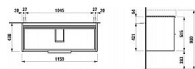

LAUFEN BASE H4024921102611 skříňka pod umyvadlo 115,9×53,1×43,8 cm, 2 zásuvky, pro umyvadlo Laufen Pro S H814965

» Koupelny » Umyvadlové skříňky

[Laufen](#)

Balení	1,00 ks
Množství skladem	0,00
Rezervováno	0,00
Kód produktu	33840
EAN	7612738912994

Kombinace dvířek a zásuvek: 2 zásuvky
Konstrukce koupelnového nábytku: Zásuvky
Nastavitelné nohy
Poloha umyvadla: Ve středu
Systém zavírání a otevírání: Zásuvky se zpomaleným zavíráním
Typ instalace: Závěsné
Typ umyvadla: Do nábytku
Vnitřní dělicí přepážky
Vnitřní poličky: 0
Vnitřní zásuvky: 0
Včetně noh: 0
Čistá hmotnost (kg): 38.5