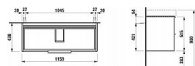

# LAUFEN BASE H4024921102611 skříňka pod umyvadlo 115,9×53,1×43,8 cm, 2 zásuvky, pro umyvadlo Laufen Pro S H814965

» Koupelny a WC » Nábytek » Umyvadlové skříňky

[Laufen](#)

Balení	1,0000
Kód produktu	33840
EAN	7612738912994

Kombinace dvířek a zásuvek: 2 zásuvky  
Konstrukce koupelnového nábytku: Zásuvky  
Nastavitelné nohy  
Poloha umyvadla: Ve středu  
Systém zavírání a otevírání: Zásuvky se zpomaleným zavíráním  
Typ instalace: Závěsné  
Typ umyvadla: Do nábytku  
Vnitřní dělicí přepážky  
Vnitřní poličky: 0  
Vnitřní zásuvky: 0  
Včetně noh: 0  
Čistá hmotnost (kg): 38.5