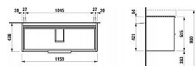

LAUFEN BASE H4024921102611 skříňka pod umyvadlo 115,9×53,1×43,8 cm, 2 zásuvky, pro umyvadlo Laufen Pro S H814965

» Koupelny a WC » Nábytek » Umyvadlové skříňky

[Laufen](#)

Balení	1,0000
Kód produktu	33840
EAN	7612738912994

Kombinace dvířek a zásuvek: 2 zásuvky
Konstrukce koupelnového nábytku: Zásuvky
Nastavitelné nohy
Poloha umyvadla: Ve středu
Systém zavírání a otevírání: Zásuvky se zpomaleným zavíráním
Typ instalace: Závěsné
Typ umyvadla: Do nábytku
Vnitřní dělicí přepážky
Vnitřní poličky: 0
Vnitřní zásuvky: 0
Včetně noh: 0
Čistá hmotnost (kg): 38.5