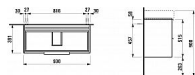

LAUFEN BASE H4024121102611 skříňka pod umyvadlo 93×52,7×39,1 cm, 2 zásuvky, pro umyvadlo VAL H810287

» Koupelny » Umyvadlové skříňky

[Laufen](#)

Balení	1,00 ks
Množství skladem	0,00
Rezervováno	0,00
Kód produktu	32617
EAN	7612738912741

Kombinace dvířek a zásuvek: 2 zásuvky
Konstrukce koupelnového nábytku: Zásuvky
Nastavitelné nohy
Poloha umyvadla: Ve středu
Systém zavírání a otevírání: Zásuvky se zpomaleným zavíráním
Typ umyvadla: Do nábytku
Vnitřní dělicí přepážky
Vnitřní poličky: 0