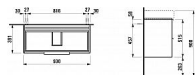

LAUFEN BASE H4024121102611 skříňka pod umyvadlo 93×52,7×39,1 cm, 2 zásuvky, pro umyvadlo VAL H810287

» Koupelny a WC » Nábytek » Umyvadlové skříňky

[Laufen](#)

Balení	1,0000
Kód produktu	32617
EAN	7612738912741

Kombinace dvířek a zásuvek: 2 zásuvky
Konstrukce koupelnového nábytku: Zásuvky
Nastavitelné nohy
Poloha umyvadla: Ve středu
Systém zavírání a otevírání: Zásuvky se zpomaleným zavíráním
Typ umyvadla: Do nábytku
Vnitřní dělicí přepážky
Vnitřní poličky: 0