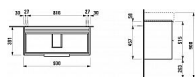

# LAUFEN BASE H4024121102611 skříňka pod umyvadlo 93×52,7×39,1 cm, 2 zásuvky, pro umyvadlo VAL H810287

» Koupelny a WC » Nábytek » Umyvadlové skříňky

[Laufen](#)

Balení	1,0000
Kód produktu	32617
EAN	7612738912741

Kombinace dvířek a zásuvek: 2 zásuvky  
Konstrukce koupelnového nábytku: Zásuvky  
Nastavitelné nohy  
Poloha umyvadla: Ve středu  
Systém zavírání a otevírání: Zásuvky se zpomaleným zavíráním  
Typ umyvadla: Do nábytku  
Vnitřní dělicí přepážky  
Vnitřní poličky: 0