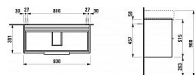

# LAUFEN BASE H4024121102611 skříňka pod umyvadlo 93×52,7×39,1 cm, 2 zásuvky, pro umyvadlo VAL H810287

» Koupelny a WC » Nábytek » Umyvadlové skříňky

[Laufen](#)

Balení	1,0000
Kód produktu	32617
EAN	7612738912741

Kombinace dvířek a zásuvek: 2 zásuvky  
Konstrukce koupelnového nábytku: Zásuvky  
Nastavitelné nohy  
Poloha umyvadla: Ve středu  
Systém zavírání a otevírání: Zásuvky se zpomaleným zavíráním  
Typ umyvadla: Do nábytku  
Vnitřní dělicí přepážky  
Vnitřní poličky: 0