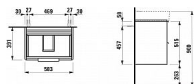

# LAUFEN BASE H4022521102611 skříňka pod umyvadlo 58,3×52,7×39,1 cm, 2 zásuvky, pro umyvadlo VAL H810283

» Koupelny a WC » Nábytek » Umyvadlové skříňky

[Laufen](#)

Balení	1,0000
Kód produktu	32619
EAN	7612738912345

Kombinace dvířek a zásuvek: 2 zásuvky  
Konstrukce koupelnového nábytku: Zásuvky  
Nastavitelné nohy  
Poloha umyvadla: Ve středu  
Systém zavírání a otevírání: Zásuvky se zpomaleným zavíráním  
Typ instalace: Závěsné  
Typ umyvadla: Do nábytku  
Vnitřní dělicí přepážky  
Vnitřní poličky: 0  
Vnitřní zásuvky: 0  
Včetně noh: 0  
Čistá hmotnost (kg): 21.7