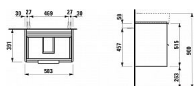

LAUFEN BASE H4022521102611 skříňka pod umyvadlo 58,3×52,7×39,1 cm, 2 zásuvky, pro umyvadlo VAL H810283

» Koupelny a WC » Nábytek » Umyvadlové skříňky

[Laufen](#)

Balení	1,0000
Kód produktu	32619
EAN	7612738912345

Kombinace dvířek a zásuvek: 2 zásuvky
Konstrukce koupelnového nábytku: Zásuvky
Nastavitelné nohy
Poloha umyvadla: Ve středu
Systém zavírání a otevírání: Zásuvky se zpomaleným zavíráním
Typ instalace: Závěsné
Typ umyvadla: Do nábytku
Vnitřní dělicí přepážky
Vnitřní poličky: 0
Vnitřní zásuvky: 0
Včetně noh: 0
Čistá hmotnost (kg): 21.7