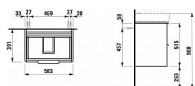

LAUFEN BASE H4022521102611 skříňka pod umyvadlo 58,3×52,7×39,1 cm, 2 zásuvky, pro umyvadlo VAL H810283

» Koupelny a WC » Nábytek » Umyvadlové skříňky

[Laufen](#)

Balení	1,0000
Kód produktu	32619
EAN	7612738912345

Kombinace dvířek a zásuvek: 2 zásuvky
Konstrukce koupelnového nábytku: Zásuvky
Nastavitelné nohy
Poloha umyvadla: Ve středu
Systém zavírání a otevírání: Zásuvky se zpomaleným zavíráním
Typ instalace: Závěsné
Typ umyvadla: Do nábytku
Vnitřní dělicí přepážky
Vnitřní poličky: 0
Vnitřní zásuvky: 0
Včetně noh: 0
Čistá hmotnost (kg): 21.7