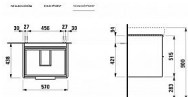

LAUFEN BASE H4022321102611 skříňka pod umyvadlo 57×53,1×43,8 cm, 2 zásuvky, pro umyvadlo Laufen Pro S H810963

» Koupelny a WC » Nábytek » Umyvadlové skříňky

[Laufen](#)

Balení	1,0000
Kód produktu	17841
EAN	7612738912291

Kombinace dvířek a zásuvek: 2 zásuvky
Konstrukce koupelnového nábytku: Zásuvky
Nastavitelné nohy
Poloha umyvadla: Ve středu
Systém zavírání a otevírání: Zásuvky se zpomaleným zavíráním
Typ instalace: Závěsné
Typ umyvadla: Do nábytku
Vnitřní dělicí přepážky
Vnitřní poličky: 0
Vnitřní zásuvky: 0
Včetně noh: 0
Čistá hmotnost (kg): 23.5