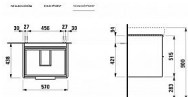

# LAUFEN BASE H4022321102611 skříňka pod umyvadlo 57×53,1×43,8 cm, 2 zásuvky, pro umyvadlo Laufen Pro S H810963

» Koupelny a WC » Nábytek » Umyvadlové skříňky

[Laufen](#)

|              |               |
|--------------|---------------|
| Balení       | 1,0000        |
| Kód produktu | 17841         |
| EAN          | 7612738912291 |

Kombinace dvířek a zásuvek: 2 zásuvky  
Konstrukce koupelnového nábytku: Zásuvky  
Nastavitelné nohy  
Poloha umyvadla: Ve středu  
Systém zavírání a otevírání: Zásuvky se zpomaleným zavíráním  
Typ instalace: Závěsné  
Typ umyvadla: Do nábytku  
Vnitřní dělicí přepážky  
Vnitřní poličky: 0  
Vnitřní zásuvky: 0  
Včetně noh: 0  
Čistá hmotnost (kg): 23.5