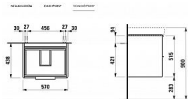

LAUFEN BASE H4022321102611 skříňka pod umyvadlo 57×53,1×43,8 cm, 2 zásuvky, pro umyvadlo Laufen Pro S H810963

» Koupelny a WC » Nábytek » Umyvadlové skříňky

[Laufen](#)

Balení	1,0000
Kód produktu	17841
EAN	7612738912291

Kombinace dvířek a zásuvek: 2 zásuvky
Konstrukce koupelnového nábytku: Zásuvky
Nastavitelné nohy
Poloha umyvadla: Ve středu
Systém zavírání a otevírání: Zásuvky se zpomaleným zavíráním
Typ instalace: Závěsné
Typ umyvadla: Do nábytku
Vnitřní dělicí přepážky
Vnitřní poličky: 0
Vnitřní zásuvky: 0
Včetně noh: 0
Čistá hmotnost (kg): 23.5