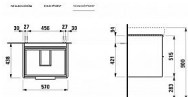

LAUFEN BASE H4022321102611 skříňka pod umyvadlo 57×53,1×43,8 cm, 2 zásuvky, pro umyvadlo Laufen Pro S H810963

» Koupelny a WC » Nábytek » Umyvadlové skříňky

[Laufen](#)

Balení	1,0000
Množství skladem	1,00
Kód produktu	17841
EAN	7612738912291

Kombinace dvířek a zásuvek: 2 zásuvky
Konstrukce koupelnového nábytku: Zásuvky
Nastavitelné nohy
Poloha umyvadla: Ve středu
Systém zavírání a otevírání: Zásuvky se zpomaleným zavíráním
Typ instalace: Závěsné
Typ umyvadla: Do nábytku
Vnitřní dělicí přepážky
Vnitřní poličky: 0
Vnitřní zásuvky: 0
Včetně noh: 0
Čistá hmotnost (kg): 23.5