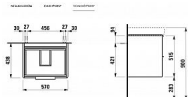

# LAUFEN BASE H4022321102611 skříňka pod umyvadlo 57×53,1×43,8 cm, 2 zásuvky, pro umyvadlo Laufen Pro S H810963

» Koupelny a WC » Nábytek » Umyvadlové skříňky

[Laufen](#)

Balení	1,0000
Kód produktu	17841
EAN	7612738912291

Kombinace dvířek a zásuvek: 2 zásuvky  
Konstrukce koupelnového nábytku: Zásuvky  
Nastavitelné nohy  
Poloha umyvadla: Ve středu  
Systém zavírání a otevírání: Zásuvky se zpomaleným zavíráním  
Typ instalace: Závěsné  
Typ umyvadla: Do nábytku  
Vnitřní dělicí přepážky  
Vnitřní poličky: 0  
Vnitřní zásuvky: 0  
Včetně noh: 0  
Čistá hmotnost (kg): 23.5