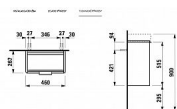

# LAUFEN BASE H4021021102601 skříňka pod umyvadlo 47×53,1×26,7 cm, závěs dvířek vpravo, pro umývatko Laufen Pro S H815954

» Koupelny a WC » Nábytek » Umyvadlové skříňky

[Laufen](#)

Balení	1,0000
Kód produktu	31359
EAN	7612738911881

Kombinace dvířek a zásuvek: 1 dvířka  
Konstrukce koupelnového nábytku: Dveře  
Nastavitelné nohy  
Poloha umyvadla: Ve středu  
Pravostranné otevírání  
Typ dvířek: Výklopné  
Typ instalace: Závěsné  
Typ umyvadla: Do nábytku  
Vnitřní poličky: 1  
Vnitřní zásuvky: 0  
Včetně noh: 0  
Čistá hmotnost (kg): 11