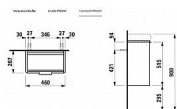

# LAUFEN BASE H4021021102601 skříňka pod umyvadlo 47×53,1×26,7 cm, závěs dvířek vpravo, pro umývatko Laufen Pro S H815954

» Koupelny a WC » Nábytek » Umyvadlové skříňky

[Laufen](#)

|              |               |
|--------------|---------------|
| Balení       | 1,0000        |
| Kód produktu | 31359         |
| EAN          | 7612738911881 |

Kombinace dvířek a zásuvek: 1 dvířka  
Konstrukce koupelnového nábytku: Dveře  
Nastavitelné nohy  
Poloha umyvadla: Ve středu  
Pravostranné otevírání  
Typ dvířek: Výklopné  
Typ instalace: Závěsné  
Typ umyvadla: Do nábytku  
Vnitřní poličky: 1  
Vnitřní zásuvky: 0  
Včetně noh: 0  
Čistá hmotnost (kg): 11