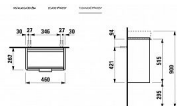

LAUFEN BASE H4021021102601 skříňka pod umyvadlo 47×53,1×26,7 cm, závěs dvířek vpravo, pro umývatko Laufen Pro S H815954

» Koupelny a WC » Nábytek » Umyvadlové skříňky

[Laufen](#)

Balení	1,0000
Kód produktu	31359
EAN	7612738911881

Kombinace dvířek a zásuvek: 1 dvířka
Konstrukce koupelnového nábytku: Dveře
Nastavitelné nohy
Poloha umyvadla: Ve středu
Pravostranné otevírání
Typ dvířek: Výklopné
Typ instalace: Závěsné
Typ umyvadla: Do nábytku
Vnitřní poličky: 1
Vnitřní zásuvky: 0
Včetně noh: 0
Čistá hmotnost (kg): 11