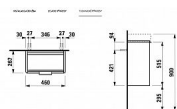

LAUFEN BASE H4021021102601 skříňka pod umyvadlo 47×53,1×26,7 cm, závěs dvířek vpravo, pro umývatko Laufen Pro S H815954

» Koupelny a WC » Nábytek » Umyvadlové skříňky

[Laufen](#)

Balení	1,0000
Kód produktu	31359
EAN	7612738911881

Kombinace dvířek a zásuvek: 1 dvířka
Konstrukce koupelnového nábytku: Dveře
Nastavitelné nohy
Poloha umyvadla: Ve středu
Pravostranné otevírání
Typ dvířek: Výklopné
Typ instalace: Závěsné
Typ umyvadla: Do nábytku
Vnitřní poličky: 1
Vnitřní zásuvky: 0
Včetně noh: 0
Čistá hmotnost (kg): 11