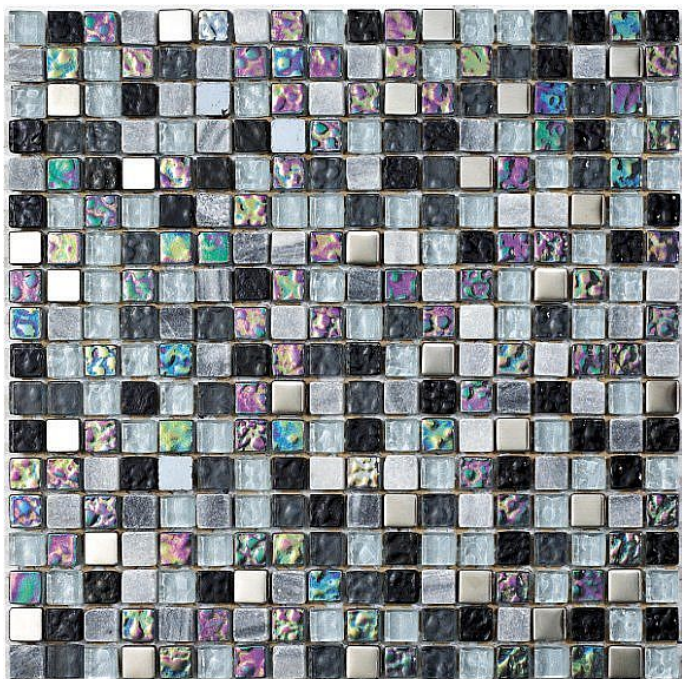

LAGOS Kongo 30X30, INT036

» Obklady a Dlažby

Kód produktu

606952

EAN

8436550783391

Dostupnost:

Na dotaz