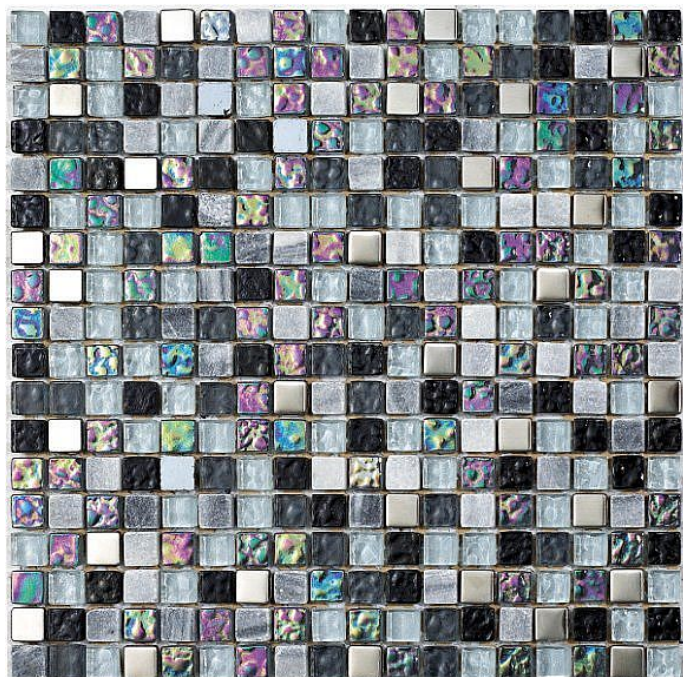

# LAGOS Kongo 30X30, INT036

» Obklady a Dlažby

Kód produktu

606952

EAN

8436550783391

Dostupnost:

Na dotaz