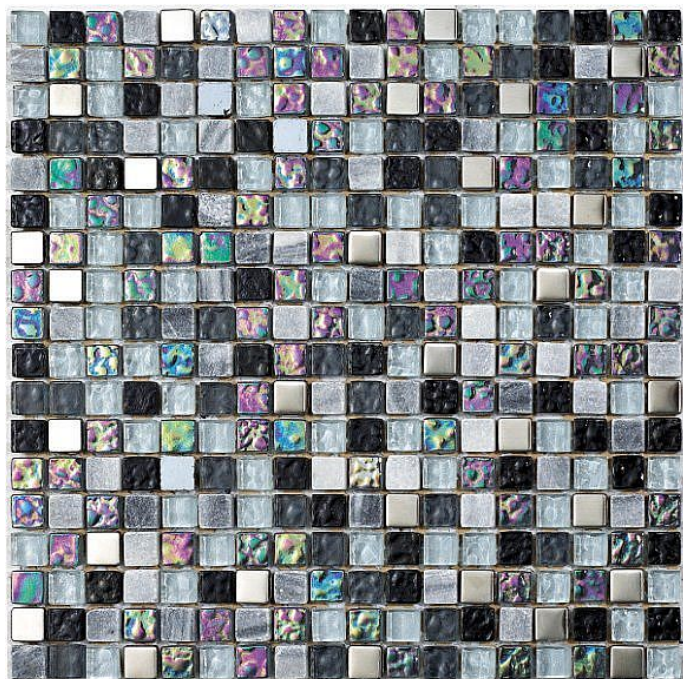

# LAGOS Kongo 30X30, INT036

» Obklady a Dlažby

Kód produktu

606952

EAN

8436550783391

Dostupnost:

Na dotaz