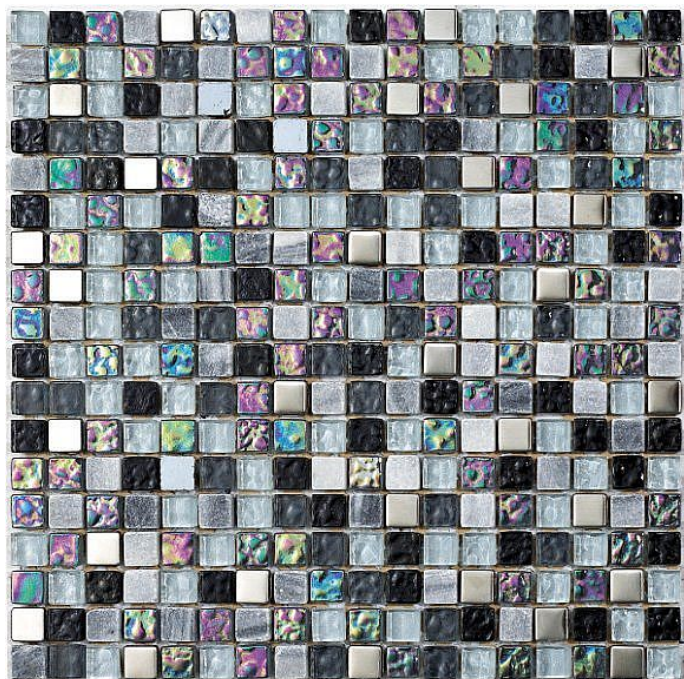

LAGOS Kongo 30X30, INT036

» Obklady a Dlažby

Kód produktu

606952

EAN

8436550783391

Dostupnost:

Na dotaz