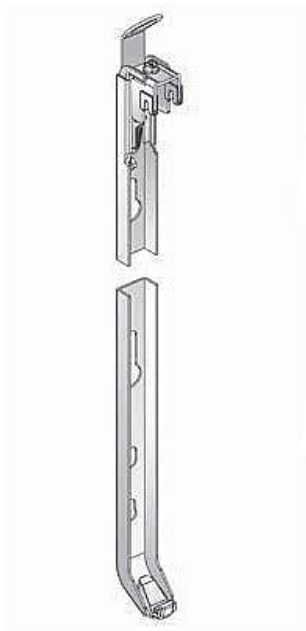

Korado Z-U558 dělená konzola VERTIKAL

» Topenářský materiál » Příslušenství

[Korado](#)

Balení	1,0000
Kód produktu	11486
EAN	8590822688385

Dělená konzola VERTIKAL

Určena pro všechny modely a typy otopných těles RADIK a KORATHERM s navařenými příchýtkami a minimální výškou H=500 mm

Kovové díly pozinkovány

Vybavena pojistkou proti nadzvednutí a posunu otopného tělesa

Umožňuje upevnění na stěnu ve vzdálenosti D=40 mm od stěny

Použití pro betonové konstrukce a zdiva z pórobetonu a plných cihel

Maximální svislé zatížení konzoly je 1500N

Sada obsahuje: 2x konzolu, vruťy 7x60 mm, hmoždinky Ø10 mm, 4x ojistka proti posunutí

Poznámka: Maximální vodorovné zatížení v podélném i příčném směru 250N. Splňuje třídu 2 dle normy VDI6036.