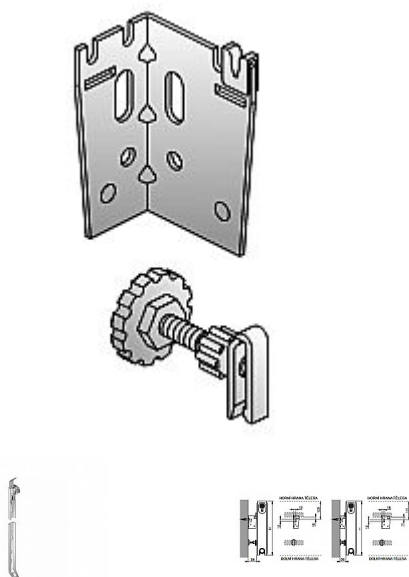

Korado Z-U300 konzola stěnová

» Topenářský materiál » Příslušenství

[Korado](#)

Balení	1,0000
Množství skladem	5,00
Kód produktu	14014
EAN	8590822992369

Sada obsahuje: 1 x konzolu pravou a levou, 2 x opěru, vruty 8 x 60 mm, hmoždinky Ø 10 mm

- určena pro všechny modely a typy s navařenými přichytkami
- volba není závislá na výšce otopného tělesa H
- kovové díly pozinkovány
- umožňuje upevnění na stěnu ve vzdálenosti D = 54 a 36 mm od stěny
- použití pro betonové konstrukce a zdiva z pórobetonu a plných cihel
- maximální svislé zatížení konzoly je 700 N