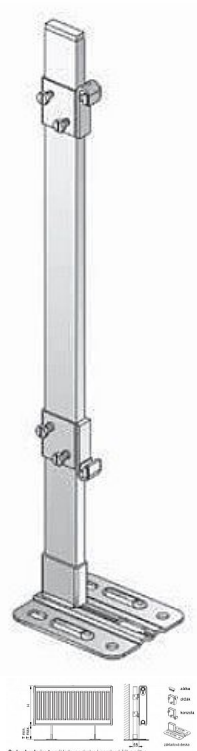

# Korado Z-U210 stojánková konzole vnější

» Topenářský materiál » Příslušenství

[Korado](#)

Balení	1,0000
Kód produktu	10035
EAN	8590822992291

Detailní informace KORADO KORAMONT RADIK Konzola stojánková vnější 300-900 Z-U210  
KORADO KORAMONT RADIK Konzola stojánková vnější 300-900 Z-U210

Popis:

- určena pro všechny modely a typy s navařenými příchytkami, kromě typu 10 modelů RADIK VKM/VKM-L, RADIK VKM8, RADIK PLAN/LINE VKM a RADIK PLAN/LINE VKM8
- pro upevnění otopného tělesa jsou využity navařené příchytky
- vyžaduje objednání 2 samostatných položek ( sada + nosný profil ) a jejich kompletaci při montáži otopného tělesa
- volba nasného profilu je závislá na výšce otopného tělesa H
- viditelné kovové díly lakovány bílou barvou, ostatní pozink
- maximální svislé zatížení konzoly je 1000 N

Sada obsahuje:

- 1x základovou sedku, konzolu, držák a zátku

Dostupnost:

Na dotaz