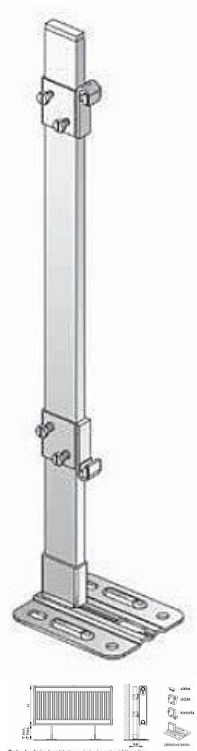

Korado Z-U210 stojánková konzole vnější

» Topenářský materiál » Příslušenství

[Korado](#)

Balení	1,0000
Kód produktu	10035
EAN	8590822992291

Detailní informace KORADO KORAMONT RADIK Konzola stojánková vnější 300-900 Z-U210
KORADO KORAMONT RADIK Konzola stojánková vnější 300-900 Z-U210

Popis:

- určena pro všechny modely a typy s navařenými příchytkami, kromě typu 10 modelů RADIK VKM/VKM-L, RADIK VKM8, RADIK PLAN/LINE VKM a RADIK PLAN/LINE VKM8
- pro upevnění otopného tělesa jsou využity navařené příchytky
- vyžaduje objednání 2 samostatných položek (sada + nosný profil) a jejich kompletaci při montáži otopného tělesa
- volba nosného profilu je závislá na výšce otopného tělesa H
- viditelné kovové díly lakovány bílou barvou, ostatní pozink
- maximální svislé zatížení konzoly je 1000 N

Sada obsahuje:

- 1x základovou sedku, konzolu, držák a zátku

Dostupnost:

Na dotaz

Parametry zboží

Výrobce	Korado
---------	--------