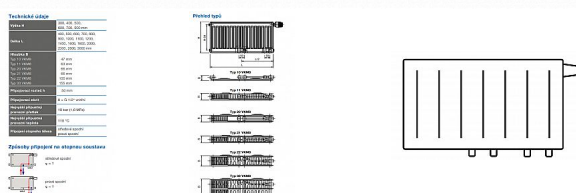

Korado RADIK VKM8 33-900x700

» Ohřev vody, topení » Radiátory » Radik VKM8

Popis

Model RADIK VKM8 je deskové otopné těleso v provedení VENTIL KOMPAKT, které umožňuje spodní středové nebo pravé spodní připojení na otopnou soustavu. Typy 20, 21, 22 a 33 mají jednotnou vzdálenost spodního středového připojení od stěny. Ze zadní strany jsou přivařeny dvě horní a dolní příchytky, otopná tělesa o délce 1800 mm a delší mají navařených šest příchytek. Desková otopná tělesa RADIK VKM8 jsou svou konstrukcí určena pro moderně řešené otopné soustavy s nuceným oběhem teplotnosné látky a horizontálně vedeným rozvodným potrubím pod otopným tělesem v podlaze, ve stěně nebo po stěně zakryté lištou. Součástí dodávky jsou konzole k zavěšení radiátoru typ Z-U140. K radiátorům typu 10(47mm) jsou dodávány konzole Z-U141. Jiné typy konzolí nejsou součástí radiátoru a je nutné je doobjednat.

[Korado](#)

Balení	1,0000
Množství skladem	1,00
Kód produktu	617050

Deskové otopné těleso se spodním středovým nebo spodním pravým připojením.

Dostupnost: 1,00 ks

Parametry zboží

Výrobce	Korado
---------	--------