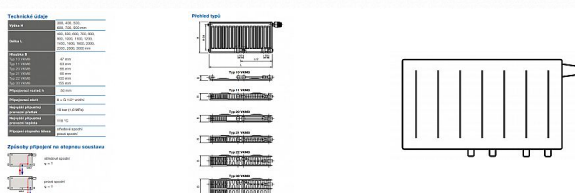

Korado RADIK VKM8 33-900x600

» Ohřev vody, topení » Radiátory » Radik VKM8

Popis

Model RADIK VKM8 je deskové otopné těleso v provedení VENTIL KOMPAKT, které umožňuje spodní středové nebo pravé spodní připojení na otopnou soustavu. Typy 20, 21, 22 a 33 mají jednotnou vzdálenost spodního středového připojení od stěny. Ze zadní strany jsou přivařeny dvě horní a dolní příchytky, otopná tělesa o délce 1800 mm a delší mají navařených šest příchytek. Desková otopná tělesa RADIK VKM8 jsou svou konstrukcí určena pro moderně řešené otopné soustavy s nuceným oběhem teplotnosné látky a horizontálně vedeným rozvodným potrubím pod otopným tělesem v podlaze, ve stěně nebo po stěně zakryté lištou. Součástí dodávky jsou konzole k zavěšení radiátoru typ Z-U140. K radiátorům typu 10(47mm) jsou dodávány konzole Z-U141. Jiné typy konzolí nejsou součástí radiátoru a je nutné je doobjednat.

[Korado](#)

Balení	1,0000
Množství skladem	1,00
Kód produktu	593819
EAN	8592651233101

Deskové otopné těleso se spodním středovým nebo spodním pravým připojením.

Dostupnost: 1,00 ks

Parametry zboží

Výrobce	Korado
---------	--------