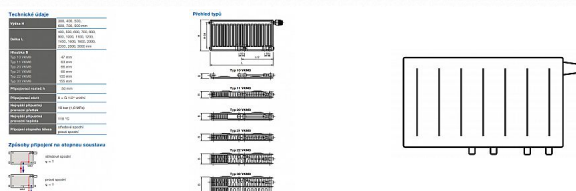

Korado RADIK VKM8 33-700x700

» Ohřev vody, topení » Radiátory » Radik VKM8

Popis

Model RADIK VKM8 je deskové otopné těleso v provedení VENTIL KOMPAKT, které umožňuje spodní středové nebo pravé spodní připojení na otopnou soustavu. Typy 20, 21, 22 a 33 mají jednotnou vzdálenost spodního středového připojení od stěny. Ze zadní strany jsou přivařeny dvě horní a dolní příchytky, otopná tělesa o délce 1800 mm a delší mají navařených šest příchytek. Desková otopná tělesa RADIK VKM8 jsou svou konstrukcí určena pro moderně řešené otopné soustavy s nuceným oběhem teplotnosné látky a horizontálně vedeným rozvodným potrubím pod otopným tělesem v podlaze, ve stěně nebo po stěně zakryté lištou. Součástí dodávky jsou konzole k zavěšení radiátoru typ Z-U140. K radiátorům typu 10(47mm) jsou dodávány konzole Z-U141. Jiné typy konzolí nejsou součástí radiátoru a je nutné je doobjednat.

[Korado](#)

Balení	1,0000
Kód produktu	617038

Deskové otopné těleso se spodním středovým nebo spodním pravým připojením.

Dostupnost: Na dotaz

Parametry zboží

Výrobce	Korado
---------	--------