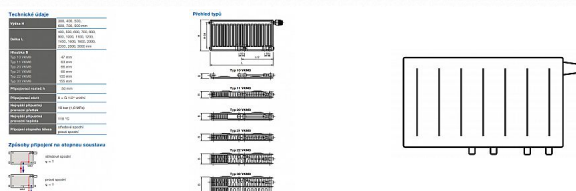

Korado RADIK VKM8 33-700x600

» Ohřev vody, topení » Radiátory » Radik VKM8

Popis

Model RADIK VKM8 je deskové otopné těleso v provedení VENTIL KOMPAKT, které umožňuje spodní středové nebo pravé spodní připojení na otopnou soustavu. Typy 20, 21, 22 a 33 mají jednotnou vzdálenost spodního středového připojení od stěny. Ze zadní strany jsou přivařeny dvě horní a dolní příchytky, otopná tělesa o délce 1800 mm a delší mají navařených šest příchytek. Desková otopná tělesa RADIK VKM8 jsou svou konstrukcí určena pro moderně řešené otopné soustavy s nuceným oběhem teplotnosné látky a horizontálně vedeným rozvodným potrubím pod otopným tělesem v podlaze, ve stěně nebo po stěně zakryté lištou. Součástí dodávky jsou konzole k zavěšení radiátoru typ Z-U140. K radiátorům typu 10(47mm) jsou dodávány konzole Z-U141. Jiné typy konzolí nejsou součástí radiátoru a je nutné je doobjednat.

[Korado](#)

Balení	1,0000
Kód produktu	617037

Deskové otopné těleso se spodním středovým nebo spodním pravým připojením.

Dostupnost: Na dotaz

Parametry zboží

Výrobce	Korado
---------	--------