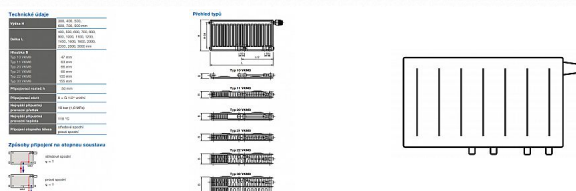

Korado RADIK VKM8 33-700x2000

» Ohřev vody, topení » Radiátory » Radik VKM8

Popis

Model RADIK VKM8 je deskové otopné těleso v provedení VENTIL KOMPAKT, které umožňuje spodní středové nebo pravé spodní připojení na otopnou soustavu. Typy 20, 21, 22 a 33 mají jednotnou vzdálenost spodního středového připojení od stěny. Ze zadní strany jsou přivařeny dvě horní a dolní příchytky, otopná tělesa o délce 1800 mm a delší mají navařených šest příchytek. Desková otopná tělesa RADIK VKM8 jsou svou konstrukcí určena pro moderně řešené otopné soustavy s nuceným oběhem teplotnosné látky a horizontálně vedeným rozvodným potrubím pod otopným tělesem v podlaze, ve stěně nebo po stěně zakryté lištou. Součástí dodávky jsou konzole k zavěšení radiátoru typ Z-U140. K radiátorům typu 10(47mm) jsou dodávány konzole Z-U141. Jiné typy konzolí nejsou součástí radiátoru a je nutné je doobjednat.

[Korado](#)

Balení	1,0000
Kód produktu	617047

Deskové otopné těleso se spodním středovým nebo spodním pravým připojením.

Dostupnost: Na dotaz

Parametry zboží

Výrobce	Korado
---------	--------