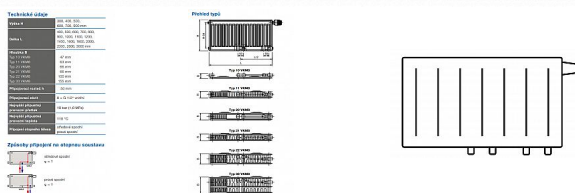

Korado RADIK VKM8 33-600x800

» Ohřev vody, topení » Radiátory » Radik VKM8

Popis

Model RADIK VKM8 je deskové otopné těleso v provedení VENTIL KOMPAKT, které umožňuje spodní středové nebo pravé spodní připojení na otopnou soustavu. Typy 20, 21, 22 a 33 mají jednotnou vzdálenost spodního středového připojení od stěny. Ze zadní strany jsou přivařeny dvě horní a dolní příchytky, otopná tělesa o délce 1800 mm a delší mají navařených šest příchytek. Desková otopná tělesa RADIK VKM8 jsou svou konstrukcí určena pro moderně řešené otopné soustavy s nuceným oběhem teplotnosné látky a horizontálně vedeným rozvodným potrubím pod otopným tělesem v podlaze, ve stěně nebo po stěně zakryté lištou. Součástí dodávky jsou konzole k zavěšení radiátoru typ Z-U140. K radiátorům typu 10(47mm) jsou dodávány konzole Z-U141. Jiné typy konzolí nejsou součástí radiátoru a je nutné je doobjednat.

[Korado](#)

Balení	1,0000
Množství skladem	17,00
Rezervováno	14,00
Kód produktu	617030
EAN	8592651232807

Deskové otopné těleso se spodním středovým nebo spodním pravým připojením.

Dostupnost: 3,00 ks

Parametry zboží