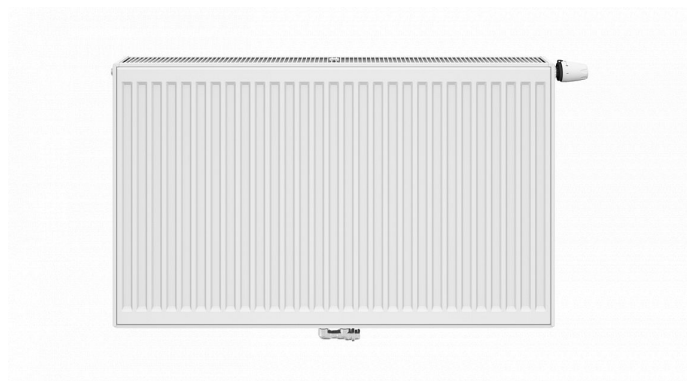

# Korado RADIK VKM8 33-600x1400

» Ohřev vody, topení » Radiátory » Radik VKM8

## Popis

Model RADIK VKM8 je deskové otopné těleso v provedení VENTIL KOMPAKT, které umožňuje spodní středové nebo pravé spodní připojení na otopnou soustavu. Typy 20, 21, 22 a 33 mají jednotnou vzdálenost spodního středového připojení od stěny. Ze zadní strany jsou přivařeny dvě horní a dolní příchytky, otopná tělesa o délce 1800 mm a delší mají navařených šest příchytek. Desková otopná tělesa RADIK VKM8 jsou svou konstrukcí určena pro moderně řešené otopné soustavy s nuceným oběhem teplotnosné látky a horizontálně vedeným rozvodným potrubím pod otopným tělesem v podlaze, ve stěně nebo po stěně zakryté lištou.

Součástí dodávky jsou konzole k zavěšení radiátoru typ Z-U140. K radiátorům typu 10(47mm) jsou dodávány konzole Z-U141. Jiné typy konzolí nejsou součástí radiátoru a je nutné je doobjednat.

[Korado](#)

Balení	1,0000
Množství skladem	2,00
Kód produktu	9192
EAN	8592651232852

Deskové otopné těleso se spodním středovým nebo spodním pravým připojením.

Dostupnost: 2,00 ks