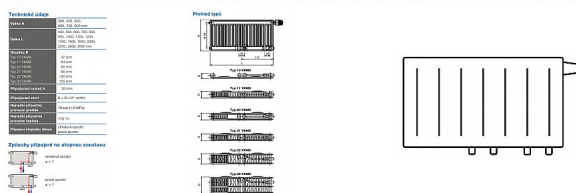

Korado RADIK VKM8 33-400x2000

» Ohřev vody, topení » Radiátory » Radik VKM8

Popis

Model RADIK VKM8 je deskové otopné těleso v provedení VENTIL KOMPAKT, které umožňuje spodní středové nebo pravé spodní připojení na otopnou soustavu. Typy 20, 21, 22 a 33 mají jednotnou vzdálenost spodního středového připojení od stěny. Ze zadní strany jsou přivařeny dvě horní a dolní příchytky, otopná tělesa o délce 1800 mm a delší mají navařených šest příchytek. Desková otopná tělesa RADIK VKM8 jsou svou konstrukcí určena pro moderně řešené otopné soustavy s nuceným oběhem teplotnosné látky a horizontálně vedeným rozvodným potrubím pod otopným tělesem v podlaze, ve stěně nebo po stěně zakryté lištou. Součástí dodávky jsou konzole k zavěšení radiátoru typ Z-U140. K radiátorům typu 10(47mm) jsou dodávány konzole Z-U141. Jiné typy konzolí nejsou součástí radiátoru a je nutné je doobjednat.

[Korado](#)

Balení	1,0000
Kód produktu	617011

Deskové otopné těleso se spodním středovým nebo spodním pravým připojením.

Dostupnost: Na dotaz

Parametry zboží

Výrobce	Korado
---------	--------