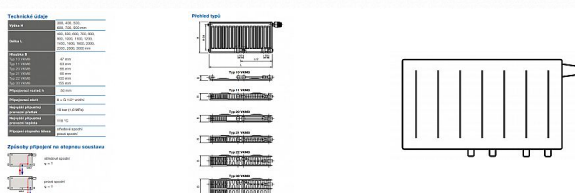

## Popis

Model RADIK VKM8 je deskové otopné těleso v provedení VENTIL KOMPAKT, které umožňuje spodní středové nebo pravé spodní připojení na otopnou soustavu. Typy 20, 21, 22 a 33 mají jednotnou vzdálenost spodního středového připojení od stěny. Ze zadní strany jsou přivařeny dvě horní a dolní příchytky, otopná tělesa o délce 1800 mm a delší mají navařených šest příchytek. Desková otopná tělesa RADIK VKM8 jsou svou konstrukcí určena pro moderně řešené otopné soustavy s nuceným oběhem teplotnosné látky a horizontálně vedeným rozvodným potrubím pod otopným tělesem v podlaze, ve stěně nebo po stěně zakryté lištou. Součástí dodávky jsou konzole k zavěšení radiátoru typ Z-U140. K radiátorům typu 10(47mm) jsou dodávány konzole Z-U141. Jiné typy konzolí nejsou součástí radiátoru a je nutné je doobjednat.

[Korado](#)

Balení	1,0000
Kód produktu	617009
EAN	8592651232548

Deskové otopné těleso se spodním středovým nebo spodním pravým připojením.

Dostupnost: Na dotaz