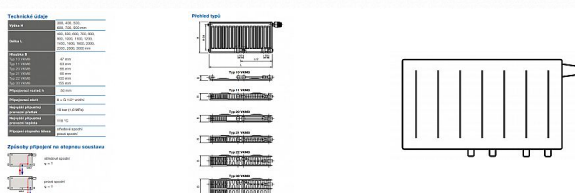

Korado RADIK VKM8 33-400x1000

» Ohřev vody, topení » Radiátory » Radik VKM8

Popis

Model RADIK VKM8 je deskové otopné těleso v provedení VENTIL KOMPAKT, které umožňuje spodní středové nebo pravé spodní připojení na otopnou soustavu. Typy 20, 21, 22 a 33 mají jednotnou vzdálenost spodního středového připojení od stěny. Ze zadní strany jsou přivařeny dvě horní a dolní příchytky, otopná tělesa o délce 1800 mm a delší mají navařených šest příchytek. Desková otopná tělesa RADIK VKM8 jsou svou konstrukcí určena pro moderně řešené otopné soustavy s nuceným oběhem teplotnosné látky a horizontálně vedeným rozvodným potrubím pod otopným tělesem v podlaze, ve stěně nebo po stěně zakryté lištou. Součástí dodávky jsou konzole k zavěšení radiátoru typ Z-U140. K radiátorům typu 10(47mm) jsou dodávány konzole Z-U141. Jiné typy konzolí nejsou součástí radiátoru a je nutné je doobjednat.

[Korado](#)

Balení	1,0000
Kód produktu	617005
EAN	8592651232500

Deskové otopné těleso se spodním středovým nebo spodním pravým připojením.

Dostupnost: Na dotaz

Parametry zboží

Výrobce	Korado
---------	--------