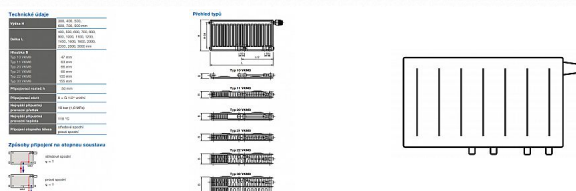

Korado RADIK VKM8 33-300x800

» Ohřev vody, topení » Radiátory » Radik VKM8

Popis

Model RADIK VKM8 je deskové otopné těleso v provedení VENTIL KOMPAKT, které umožňuje spodní středové nebo pravé spodní připojení na otopnou soustavu. Typy 20, 21, 22 a 33 mají jednotnou vzdálenost spodního středového připojení od stěny. Ze zadní strany jsou přivařeny dvě horní a dolní příchytky, otopná tělesa o délce 1800 mm a delší mají navařených šest příchytek. Desková otopná tělesa RADIK VKM8 jsou svou konstrukcí určena pro moderně řešené otopné soustavy s nuceným oběhem teplotnosné látky a horizontálně vedeným rozvodným potrubím pod otopným tělesem v podlaze, ve stěně nebo po stěně zakryté lištou. Součástí dodávky jsou konzole k zavěšení radiátoru typ Z-U140. K radiátorům typu 10(47mm) jsou dodávány konzole Z-U141. Jiné typy konzolí nejsou součástí radiátoru a je nutné je doobjednat.

[Korado](#)

Balení	1,0000
Kód produktu	616991

Deskové otopné těleso se spodním středovým nebo spodním pravým připojením.

Dostupnost: Na dotaz

Parametry zboží

Výrobce	Korado
---------	--------