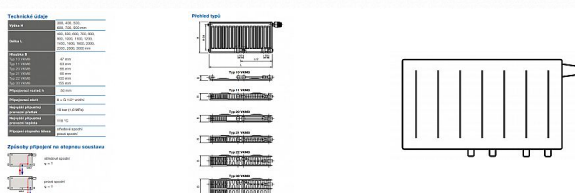

Korado RADIK VKM8 33-300x2000

» Ohřev vody, topení » Radiátory » Radik VKM8

Popis

Model RADIK VKM8 je deskové otopné těleso v provedení VENTIL KOMPAKT, které umožňuje spodní středové nebo pravé spodní připojení na otopnou soustavu. Typy 20, 21, 22 a 33 mají jednotnou vzdálenost spodního středového připojení od stěny. Ze zadní strany jsou přivařeny dvě horní a dolní příchytky, otopná tělesa o délce 1800 mm a delší mají navařených šest příchytek. Desková otopná tělesa RADIK VKM8 jsou svou konstrukcí určena pro moderně řešené otopné soustavy s nuceným oběhem teplotnosné látky a horizontálně vedeným rozvodným potrubím pod otopným tělesem v podlaze, ve stěně nebo po stěně zakryté lištou. Součástí dodávky jsou konzole k zavěšení radiátoru typ Z-U140. K radiátorům typu 10(47mm) jsou dodávány konzole Z-U141. Jiné typy konzolí nejsou součástí radiátoru a je nutné je doobjednat.

[Korado](#)

Balení	1,0000
Množství skladem	1,00
Rezervováno	1,00
Kód produktu	616999

Deskové otopné těleso se spodním středovým nebo spodním pravým připojením.

Dostupnost: Na dotaz

Parametry zboží

Výrobce	Korado
---------	--------