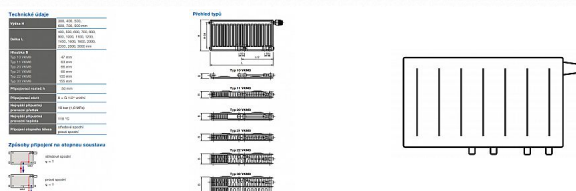

Korado RADIK VKM8 22-700x600

» Ohřev vody, topení » Radiátory » Radik VKM8

Popis

Model RADIK VKM8 je deskové otopné těleso v provedení VENTIL KOMPAKT, které umožňuje spodní středové nebo pravé spodní připojení na otopnou soustavu. Typy 20, 21, 22 a 33 mají jednotnou vzdálenost spodního středového připojení od stěny. Ze zadní strany jsou přivařeny dvě horní a dolní příchytky, otopná tělesa o délce 1800 mm a delší mají navařených šest příchytek. Desková otopná tělesa RADIK VKM8 jsou svou konstrukcí určena pro moderně řešené otopné soustavy s nuceným oběhem teplotnosné látky a horizontálně vedeným rozvodným potrubím pod otopným tělesem v podlaze, ve stěně nebo po stěně zakryté lištou. Součástí dodávky jsou konzole k zavěšení radiátoru typ Z-U140. K radiátorům typu 10(47mm) jsou dodávány konzole Z-U141. Jiné typy konzolí nejsou součástí radiátoru a je nutné je doobjednat.

[Korado](#)

Balení	1,0000
Kód produktu	616967

Deskové otopné těleso se spodním středovým nebo spodním pravým připojením.

Dostupnost: Na dotaz

Parametry zboží

Výrobce	Korado
---------	--------