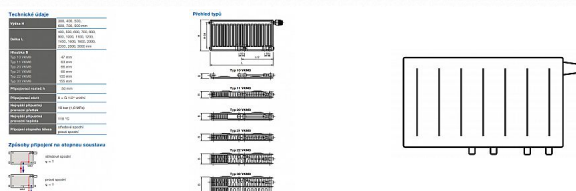

Korado RADIK VKM8 22-700x500

» Ohřev vody, topení » Radiátory » Radik VKM8

Popis

Model RADIK VKM8 je deskové otopné těleso v provedení VENTIL KOMPAKT, které umožňuje spodní středové nebo pravé spodní připojení na otopnou soustavu. Typy 20, 21, 22 a 33 mají jednotnou vzdálenost spodního středového připojení od stěny. Ze zadní strany jsou přivařeny dvě horní a dolní příchytky, otopná tělesa o délce 1800 mm a delší mají navařených šest příchytek. Desková otopná tělesa RADIK VKM8 jsou svou konstrukcí určena pro moderně řešené otopné soustavy s nuceným oběhem teplotnosné látky a horizontálně vedeným rozvodným potrubím pod otopným tělesem v podlaze, ve stěně nebo po stěně zakryté lištou. Součástí dodávky jsou konzole k zavěšení radiátoru typ Z-U140. K radiátorům typu 10(47mm) jsou dodávány konzole Z-U141. Jiné typy konzolí nejsou součástí radiátoru a je nutné je doobjednat.

[Korado](#)

Balení	1,0000
Kód produktu	616966

Deskové otopné těleso se spodním středovým nebo spodním pravým připojením.

Dostupnost: Na dotaz

Parametry zboží

Výrobce	Korado
---------	--------