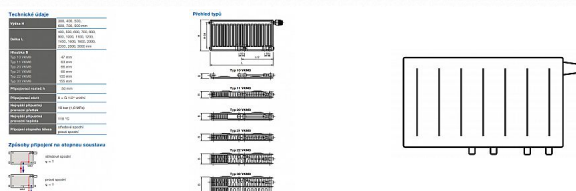

Korado RADIK VKM8 22-700x3000

» Ohřev vody, topení » Radiátory » Radik VKM8

Popis

Model RADIK VKM8 je deskové otopné těleso v provedení VENTIL KOMPAKT, které umožňuje spodní středové nebo pravé spodní připojení na otopnou soustavu. Typy 20, 21, 22 a 33 mají jednotnou vzdálenost spodního středového připojení od stěny. Ze zadní strany jsou přivařeny dvě horní a dolní příchytky, otopná tělesa o délce 1800 mm a delší mají navařených šest příchytek. Desková otopná tělesa RADIK VKM8 jsou svou konstrukcí určena pro moderně řešené otopné soustavy s nuceným oběhem teplotnosné látky a horizontálně vedeným rozvodným potrubím pod otopným tělesem v podlaze, ve stěně nebo po stěně zakryté lištou. Součástí dodávky jsou konzole k zavěšení radiátoru typ Z-U140. K radiátorům typu 10(47mm) jsou dodávány konzole Z-U141. Jiné typy konzolí nejsou součástí radiátoru a je nutné je doobjednat.

[Korado](#)

Balení	1,0000
Kód produktu	616980

Deskové otopné těleso se spodním středovým nebo spodním pravým připojením.

Dostupnost: Na dotaz

Parametry zboží

Výrobce	Korado
---------	--------