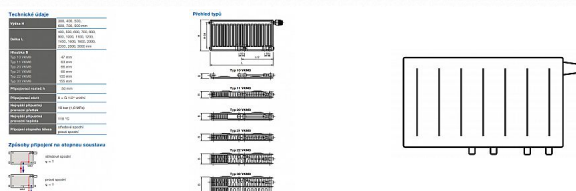

## Popis

Model RADIK VKM8 je deskové otopné těleso v provedení VENTIL KOMPAKT, které umožňuje spodní středové nebo pravé spodní připojení na otopnou soustavu. Typy 20, 21, 22 a 33 mají jednotnou vzdálenost spodního středového připojení od stěny. Ze zadní strany jsou přivařeny dvě horní a dolní příchytky, otopná tělesa o délce 1800 mm a delší mají navařených šest příchytek. Desková otopná tělesa RADIK VKM8 jsou svou konstrukcí určena pro moderně řešené otopné soustavy s nuceným oběhem teplotnosné látky a horizontálně vedeným rozvodným potrubím pod otopným tělesem v podlaze, ve stěně nebo po stěně zakryté lištou. Součástí dodávky jsou konzole k zavěšení radiátoru typ Z-U140. K radiátorům typu 10(47mm) jsou dodávány konzole Z-U141. Jiné typy konzolí nejsou součástí radiátoru a je nutné je doobjednat.