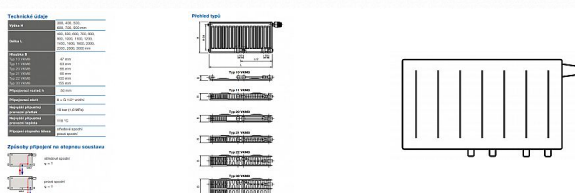

Korado RADIK VKM8 22-600x800

» Ohřev vody, topení » Radiátory » Radik VKM8

Popis

Model RADIK VKM8 je deskové otopné těleso v provedení VENTIL KOMPAKT, které umožňuje spodní středové nebo pravé spodní připojení na otopnou soustavu. Typy 20, 21, 22 a 33 mají jednotnou vzdálenost spodního středového připojení od stěny. Ze zadní strany jsou přivařeny dvě horní a dolní příchytky, otopná tělesa o délce 1800 mm a delší mají navařených šest příchytek. Desková otopná tělesa RADIK VKM8 jsou svou konstrukcí určena pro moderně řešené otopné soustavy s nuceným oběhem teplotnosné látky a horizontálně vedeným rozvodným potrubím pod otopným tělesem v podlaze, ve stěně nebo po stěně zakryté lištou. Součástí dodávky jsou konzole k zavěšení radiátoru typ Z-U140. K radiátorům typu 10(47mm) jsou dodávány konzole Z-U141. Jiné typy konzolí nejsou součástí radiátoru a je nutné je doobjednat.

[Korado](#)

Balení	1,0000
Množství skladem	5,00
Rezervováno	2,00
Kód produktu	33684
EAN	8590822804815

Deskové otopné těleso se spodním středovým nebo spodním pravým připojením.

Dostupnost: 3,00 ks

Parametry zboží