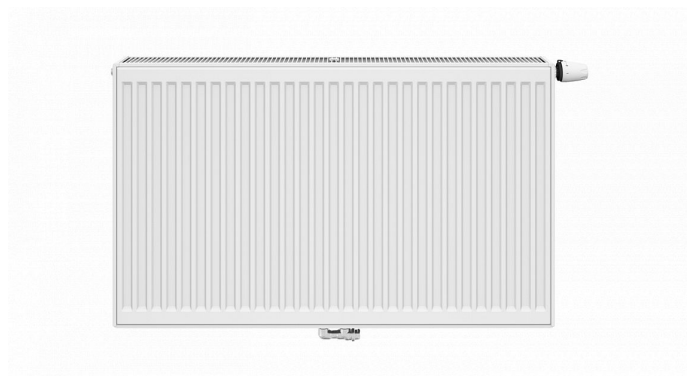

Korado RADIK VKM8 22-500x1200

» Ohřev vody, topení » Radiátory » Radik VKM8

Popis

Model RADIK VKM8 je deskové otopné těleso v provedení VENTIL KOMPAKT, které umožňuje spodní středové nebo pravé spodní připojení na otopnou soustavu. Typy 20, 21, 22 a 33 mají jednotnou vzdálenost spodního středového připojení od stěny. Ze zadní strany jsou přivařeny dvě horní a dolní příchytky, otopná tělesa o délce 1800 mm a delší mají navařených šest příchytek. Desková otopná tělesa RADIK VKM8 jsou svou konstrukcí určena pro moderně řešené otopné soustavy s nuceným oběhem teplotnosné látky a horizontálně vedeným rozvodným potrubím pod otopným tělesem v podlaze, ve stěně nebo po stěně zakryté lištou.

Součástí dodávky jsou konzole k zavěšení radiátoru typ Z-U140. K radiátorům typu 10(47mm) jsou dodávány konzole Z-U141. Jiné typy konzolí nejsou součástí radiátoru a je nutné je doobjednat.

[Korado](#)

Balení	1,0000
Množství skladem	1,00
Kód produktu	616360

Deskové otopné těleso se spodním středovým nebo spodním pravým připojením.

Dostupnost: 1,00 ks

Parametry zboží

Výrobce	Korado
---------	--------