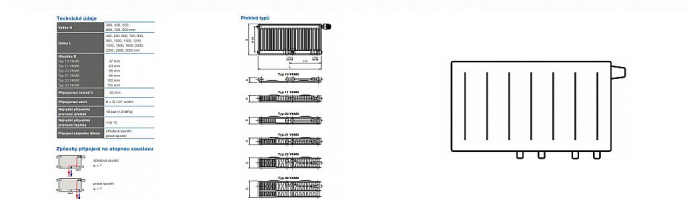

Korado RADIK VKM8 22-500x1200

» Ohřev vody, topení » Radiátory » Radik VKM8

Popis

Model RADIK VKM8 je deskové otopné těleso v provedení VENTIL KOMPAKT, které umožňuje spodní středové nebo pravé spodní připojení na otopnou soustavu. Typy 20, 21, 22 a 33 mají jednotnou vzdálenost spodního středového připojení od stěny. Ze zadní strany jsou přivařeny dvě horní a dolní příchytky, otopná tělesa o délce 1800 mm a delší mají navařených šest příchytek. Desková otopná tělesa RADIK VKM8 jsou svou konstrukcí určena pro moderně řešené otopné soustavy s nuceným oběhem teplotnosné látky a horizontálně vedeným rozvodným potrubím pod otopným tělesem v podlaze, ve stěně nebo po stěně zakryté lištou.

Součástí dodávky jsou konzole k zavěšení radiátoru typ Z-U140. K radiátorům typu 10(47mm) jsou dodávány konzole Z-U141. Jiné typy konzolí nejsou součástí radiátoru a je nutné je doobjednat.

[Korado](#)

Balení	1,0000
Množství skladem	1,00
Kód produktu	616360

Deskové otopné těleso se spodním středovým nebo spodním pravým připojením.

Dostupnost: 1,00 ks

Parametry zboží

Výrobce	Korado
---------	--------