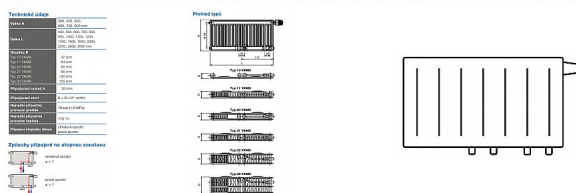

Korado RADIK VKM8 22-400x800

» Ohřev vody, topení » Radiátory » Radik VKM8

Popis

Model RADIK VKM8 je deskové otopné těleso v provedení VENTIL KOMPAKT, které umožňuje spodní středové nebo pravé spodní připojení na otopnou soustavu. Typy 20, 21, 22 a 33 mají jednotnou vzdálenost spodního středového připojení od stěny. Ze zadní strany jsou přivařeny dvě horní a dolní příchytky, otopná tělesa o délce 1800 mm a delší mají navařených šest příchytek. Desková otopná tělesa RADIK VKM8 jsou svou konstrukcí určena pro moderně řešené otopné soustavy s nuceným oběhem teplotnosné látky a horizontálně vedeným rozvodným potrubím pod otopným tělesem v podlaze, ve stěně nebo po stěně zakryté lištou. Součástí dodávky jsou konzole k zavěšení radiátoru typ Z-U140. K radiátorům typu 10(47mm) jsou dodávány konzole Z-U141. Jiné typy konzolí nejsou součástí radiátoru a je nutné je doobjednat.

[Korado](#)

Balení	1,0000
Kód produktu	616930

Deskové otopné těleso se spodním středovým nebo spodním pravým připojením.

Dostupnost: Na dotaz

Parametry zboží

Výrobce	Korado
---------	--------