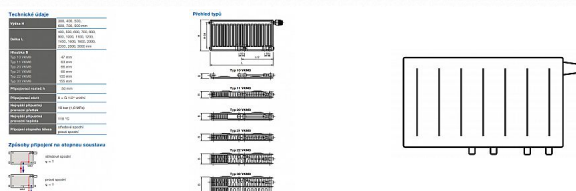

Korado RADIK VKM8 22-400x500

» Ohřev vody, topení » Radiátory » Radik VKM8

Popis

Model RADIK VKM8 je deskové otopné těleso v provedení VENTIL KOMPAKT, které umožňuje spodní středové nebo pravé spodní připojení na otopnou soustavu. Typy 20, 21, 22 a 33 mají jednotnou vzdálenost spodního středového připojení od stěny. Ze zadní strany jsou přivařeny dvě horní a dolní příchytky, otopná tělesa o délce 1800 mm a delší mají navařených šest příchytek. Desková otopná tělesa RADIK VKM8 jsou svou konstrukcí určena pro moderně řešené otopné soustavy s nuceným oběhem teplotnosné látky a horizontálně vedeným rozvodným potrubím pod otopným tělesem v podlaze, ve stěně nebo po stěně zakryté lištou. Součástí dodávky jsou konzole k zavěšení radiátoru typ Z-U140. K radiátorům typu 10(47mm) jsou dodávány konzole Z-U141. Jiné typy konzolí nejsou součástí radiátoru a je nutné je doobjednat.

[Korado](#)

Balení	1,0000
Kód produktu	616927

Deskové otopné těleso se spodním středovým nebo spodním pravým připojením.

Dostupnost: Na dotaz

Parametry zboží

Výrobce	Korado
---------	--------