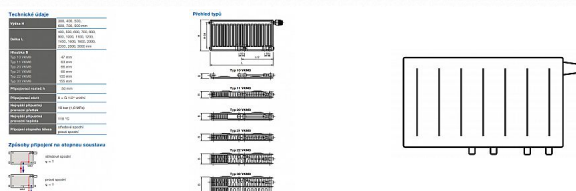

Korado RADIK VKM8 22-400x1800

» Ohřev vody, topení » Radiátory » Radik VKM8

Popis

Model RADIK VKM8 je deskové otopné těleso v provedení VENTIL KOMPAKT, které umožňuje spodní středové nebo pravé spodní připojení na otopnou soustavu. Typy 20, 21, 22 a 33 mají jednotnou vzdálenost spodního středového připojení od stěny. Ze zadní strany jsou přivařeny dvě horní a dolní příchytky, otopná tělesa o délce 1800 mm a delší mají navařených šest příchytek. Desková otopná tělesa RADIK VKM8 jsou svou konstrukcí určena pro moderně řešené otopné soustavy s nuceným oběhem teplotnosné látky a horizontálně vedeným rozvodným potrubím pod otopným tělesem v podlaze, ve stěně nebo po stěně zakryté lištou. Součástí dodávky jsou konzole k zavěšení radiátoru typ Z-U140. K radiátorům typu 10(47mm) jsou dodávány konzole Z-U141. Jiné typy konzolí nejsou součástí radiátoru a je nutné je doobjednat.

[Korado](#)

Balení	1,0000
Kód produktu	616937

Deskové otopné těleso se spodním středovým nebo spodním pravým připojením.

Dostupnost: Na dotaz

Parametry zboží

Výrobce	Korado
---------	--------