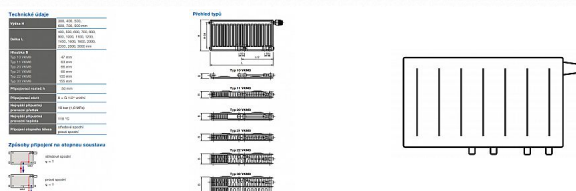

Korado RADIK VKM8 22-400x1200

» Ohřev vody, topení » Radiátory » Radik VKM8

Popis

Model RADIK VKM8 je deskové otopné těleso v provedení VENTIL KOMPAKT, které umožňuje spodní středové nebo pravé spodní připojení na otopnou soustavu. Typy 20, 21, 22 a 33 mají jednotnou vzdálenost spodního středového připojení od stěny. Ze zadní strany jsou přivařeny dvě horní a dolní příchytky, otopná tělesa o délce 1800 mm a delší mají navařených šest příchytek. Desková otopná tělesa RADIK VKM8 jsou svou konstrukcí určena pro moderně řešené otopné soustavy s nuceným oběhem teplotnosné látky a horizontálně vedeným rozvodným potrubím pod otopným tělesem v podlaze, ve stěně nebo po stěně zakryté lištou. Součástí dodávky jsou konzole k zavěšení radiátoru typ Z-U140. K radiátorům typu 10(47mm) jsou dodávány konzole Z-U141. Jiné typy konzolí nejsou součástí radiátoru a je nutné je doobjednat.

[Korado](#)

Balení	1,0000
Kód produktu	616934

Deskové otopné těleso se spodním středovým nebo spodním pravým připojením.

Dostupnost: Na dotaz

Parametry zboží

Výrobce	Korado
---------	--------