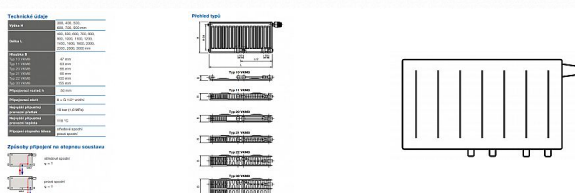

Korado RADIK VKM8 21-900x900

» Ohřev vody, topení » Radiátory » Radik VKM8

Popis

Model RADIK VKM8 je deskové otopné těleso v provedení VENTIL KOMPAKT, které umožňuje spodní středové nebo pravé spodní připojení na otopnou soustavu. Typy 20, 21, 22 a 33 mají jednotnou vzdálenost spodního středového připojení od stěny. Ze zadní strany jsou přivařeny dvě horní a dolní příchytky, otopná tělesa o délce 1800 mm a delší mají navařených šest příchytek. Desková otopná tělesa RADIK VKM8 jsou svou konstrukcí určena pro moderně řešené otopné soustavy s nuceným oběhem teplotnosné látky a horizontálně vedeným rozvodným potrubím pod otopným tělesem v podlaze, ve stěně nebo po stěně zakryté lištou. Součástí dodávky jsou konzole k zavěšení radiátoru typ Z-U140. K radiátorům typu 10(47mm) jsou dodávány konzole Z-U141. Jiné typy konzolí nejsou součástí radiátoru a je nutné je doobjednat.

[Korado](#)

Balení	1,0000
Množství skladem	1,00
Rezervováno	1,00
Kód produktu	616904
EAN	8592651231213

Deskové otopné těleso se spodním středovým nebo spodním pravým připojením.

Dostupnost:

Na dotaz

Parametry zboží