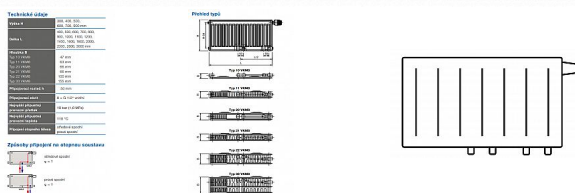

Korado RADIK VKM8 21-900x700

» Ohřev vody, topení » Radiátory » Radik VKM8

Popis

Model RADIK VKM8 je deskové otopné těleso v provedení VENTIL KOMPAKT, které umožňuje spodní středové nebo pravé spodní připojení na otopnou soustavu. Typy 20, 21, 22 a 33 mají jednotnou vzdálenost spodního středového připojení od stěny. Ze zadní strany jsou přivařeny dvě horní a dolní příchytky, otopná tělesa o délce 1800 mm a delší mají navařených šest příchytek. Desková otopná tělesa RADIK VKM8 jsou svou konstrukcí určena pro moderně řešené otopné soustavy s nuceným oběhem teplotnosné látky a horizontálně vedeným rozvodným potrubím pod otopným tělesem v podlaze, ve stěně nebo po stěně zakryté lištou. Součástí dodávky jsou konzole k zavěšení radiátoru typ Z-U140. K radiátorům typu 10(47mm) jsou dodávány konzole Z-U141. Jiné typy konzolí nejsou součástí radiátoru a je nutné je doobjednat.

[Korado](#)

Balení	1,0000
Množství skladem	5,00
Rezervováno	3,00
Kód produktu	616902
EAN	8592651231190

Deskové otopné těleso se spodním středovým nebo spodním pravým připojením.

Dostupnost: 2,00 ks

Parametry zboží