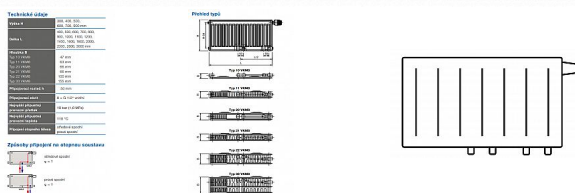

Korado RADIK VKM8 21-900x1200

» Ohřev vody, topení » Radiátory » Radik VKM8

Popis

Model RADIK VKM8 je deskové otopné těleso v provedení VENTIL KOMPAKT, které umožňuje spodní středové nebo pravé spodní připojení na otopnou soustavu. Typy 20, 21, 22 a 33 mají jednotnou vzdálenost spodního středového připojení od stěny. Ze zadní strany jsou přivařeny dvě horní a dolní příchytky, otopná tělesa o délce 1800 mm a delší mají navařených šest příchytek. Desková otopná tělesa RADIK VKM8 jsou svou konstrukcí určena pro moderně řešené otopné soustavy s nuceným oběhem teplotnosné látky a horizontálně vedeným rozvodným potrubím pod otopným tělesem v podlaze, ve stěně nebo po stěně zakryté lištou. Součástí dodávky jsou konzole k zavěšení radiátoru typ Z-U140. K radiátorům typu 10(47mm) jsou dodávány konzole Z-U141. Jiné typy konzolí nejsou součástí radiátoru a je nutné je doobjednat.

[Korado](#)

Balení	1,0000
Kód produktu	616907
EAN	8592651231244

Deskové otopné těleso se spodním středovým nebo spodním pravým připojením.

Dostupnost: Na dotaz

Parametry zboží

Výrobce	Korado
---------	--------